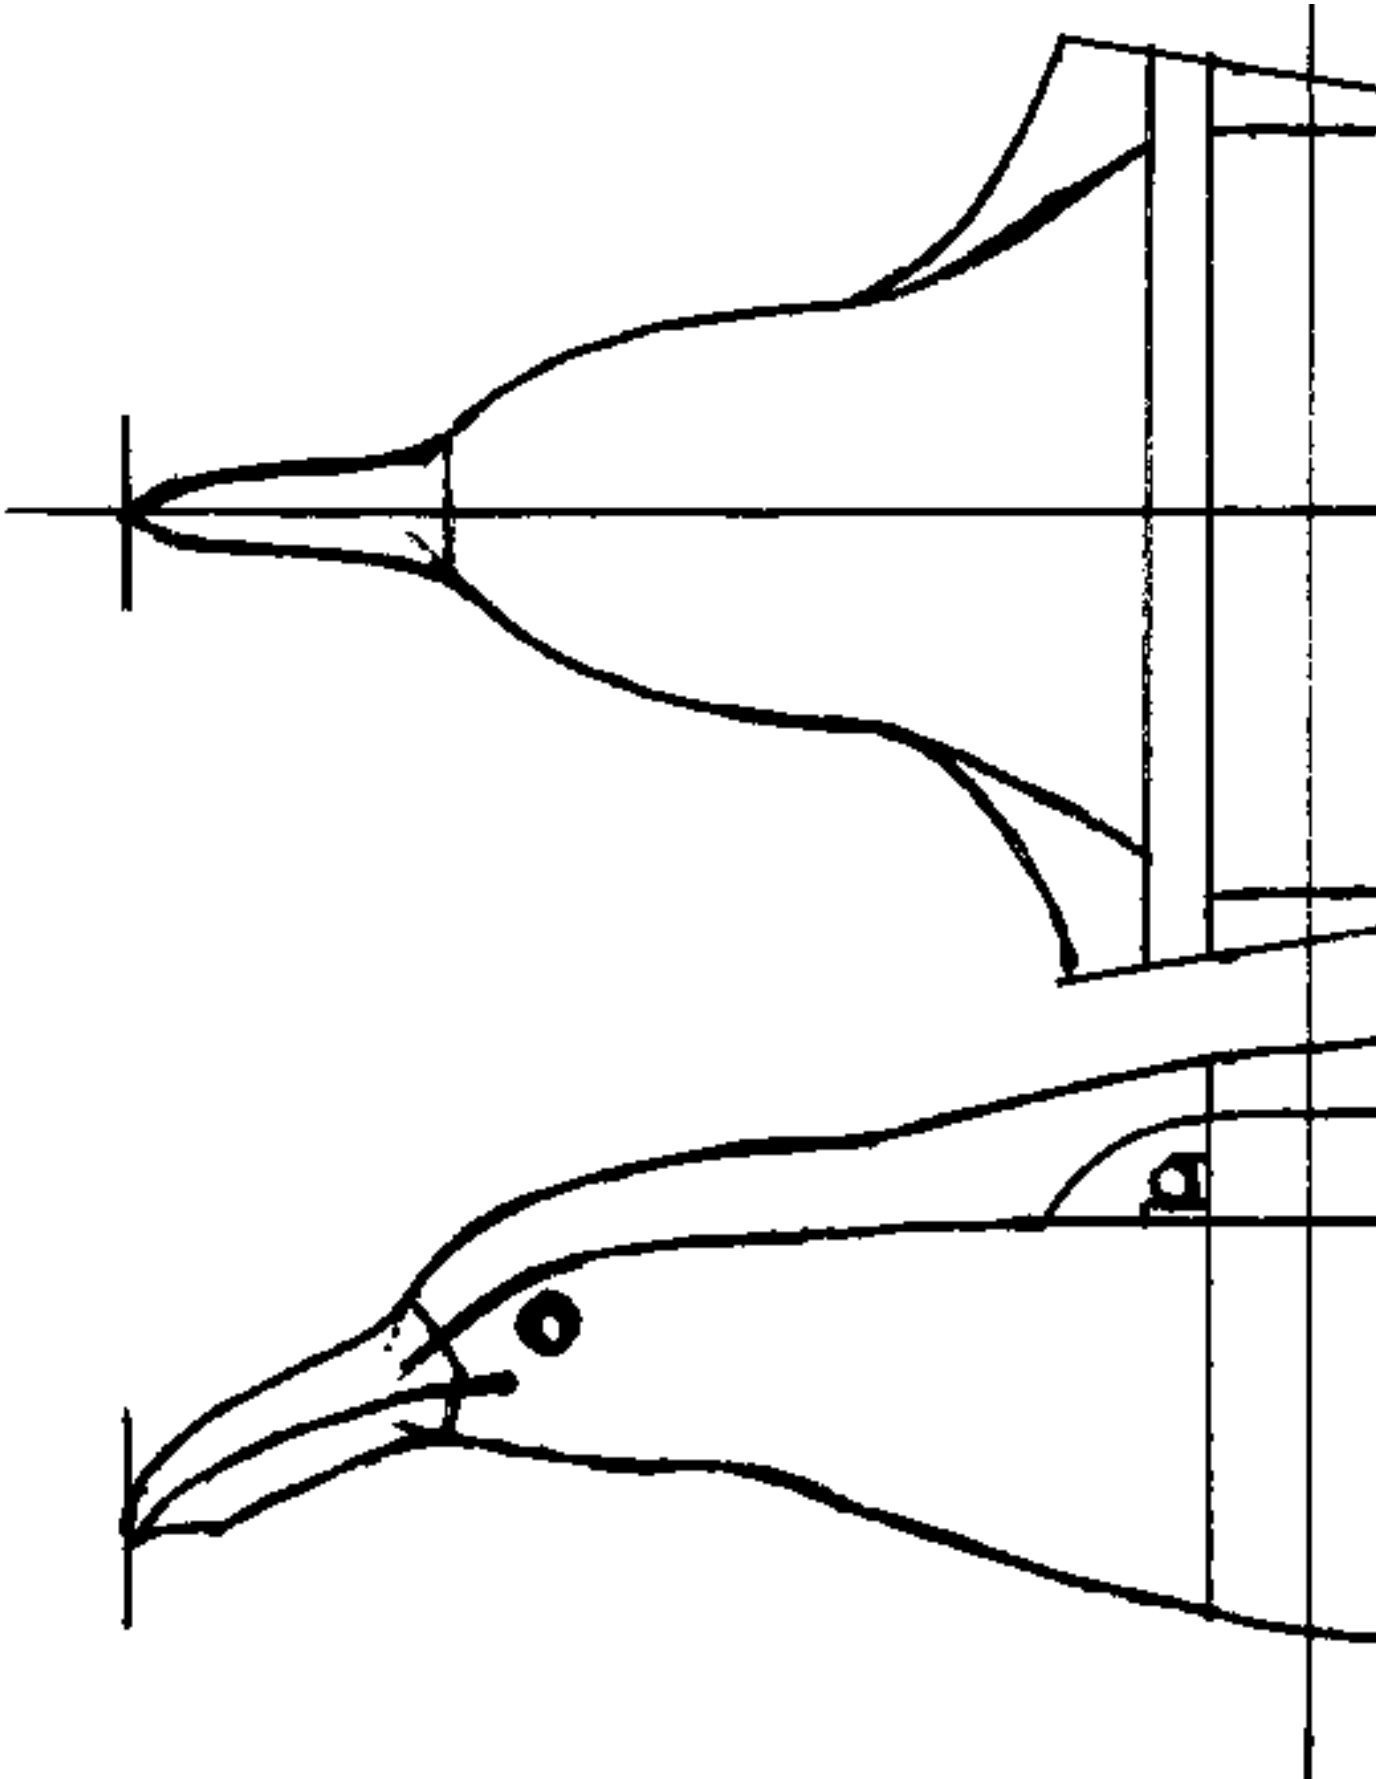

NIIGATA

TORIDAKO

新潟鳥風の

# カモメ図面 胴

カモメ L45 cm w115 cm

脚もくちばしも黄色い

後子切器

カモメ L45 羽