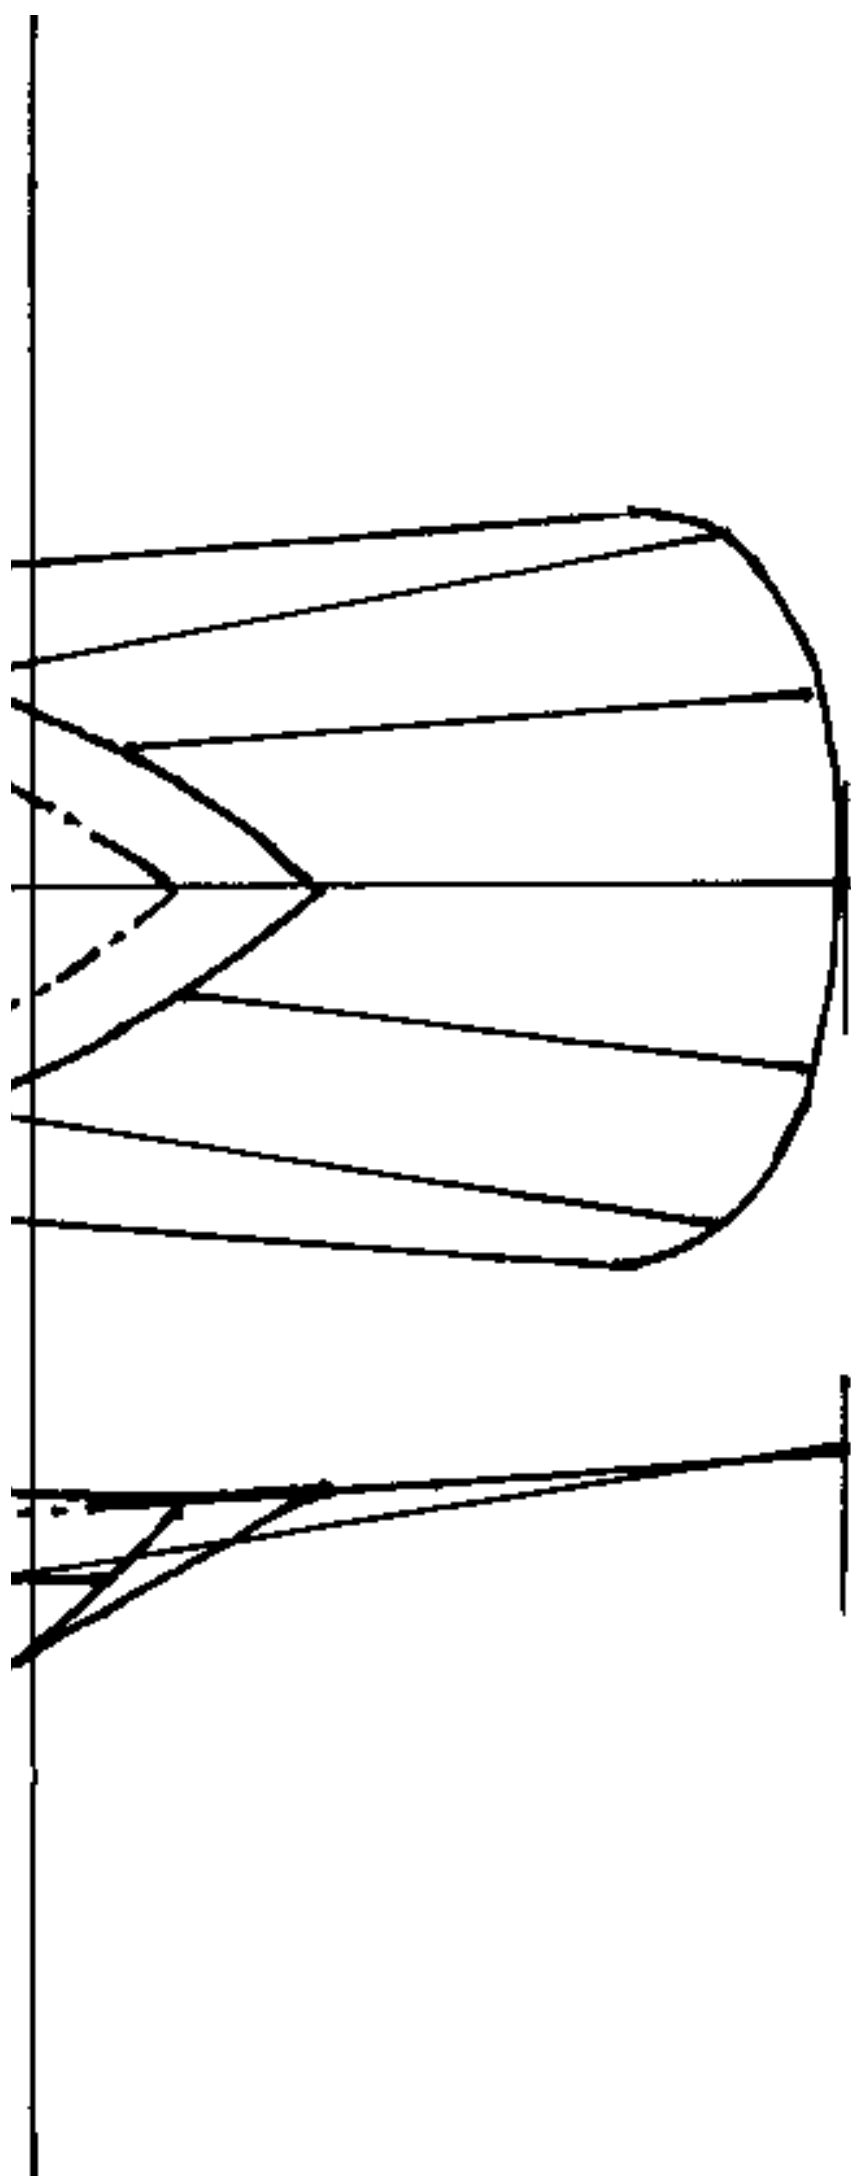

# カモメ図面 胴

カモメ L45 cm w115 cm

脚もくちばしも黄色い

後子切器

カモメ L45 羽