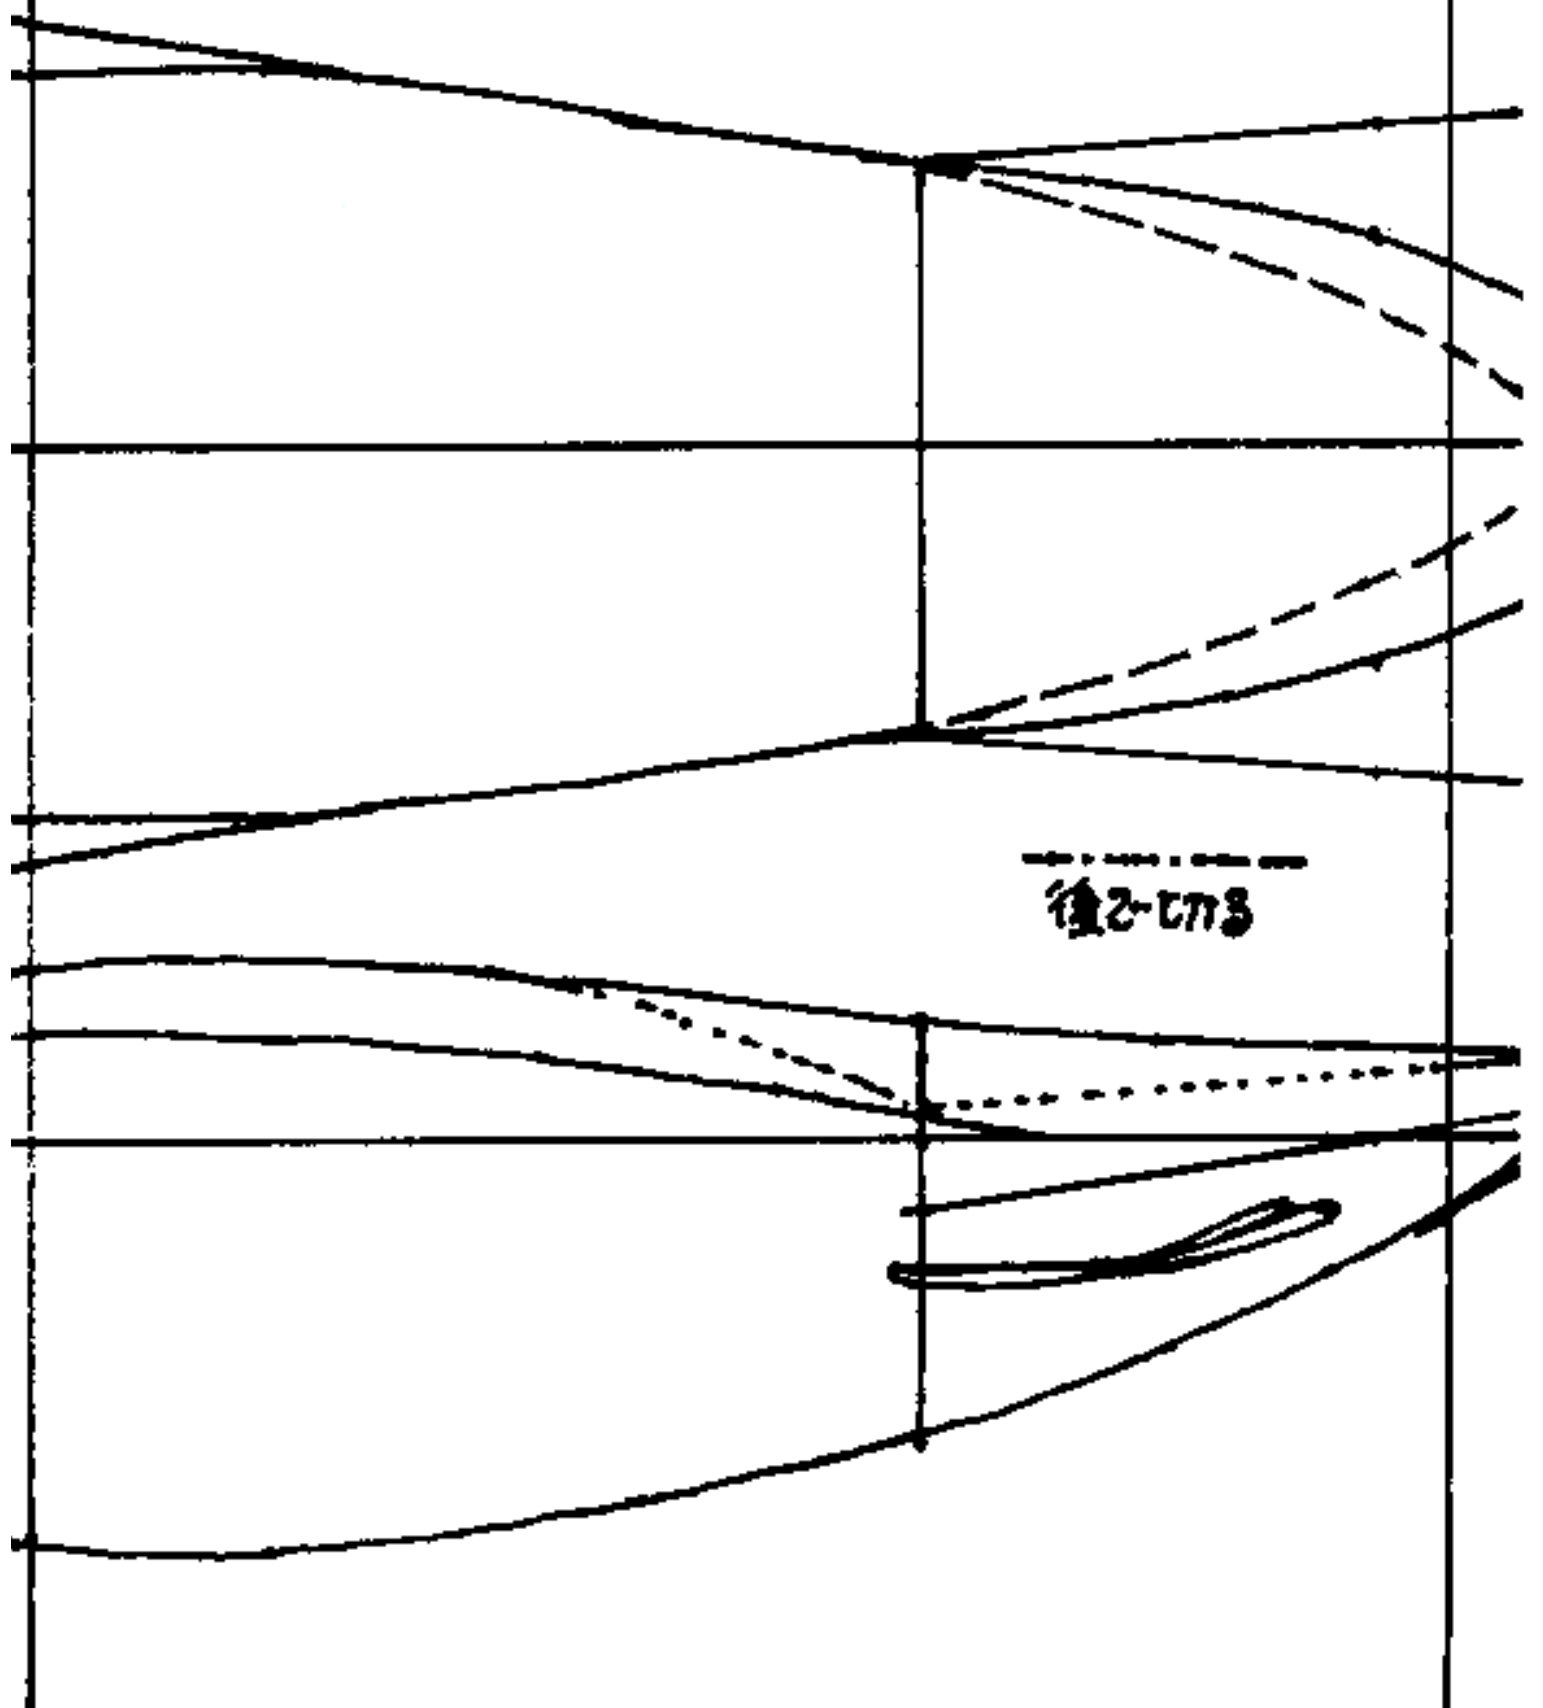

# カモメ図面 胴

カモメ L45 cm w115 cm

脚もくちばしも黄色い

後子切器

カモメ L45 羽