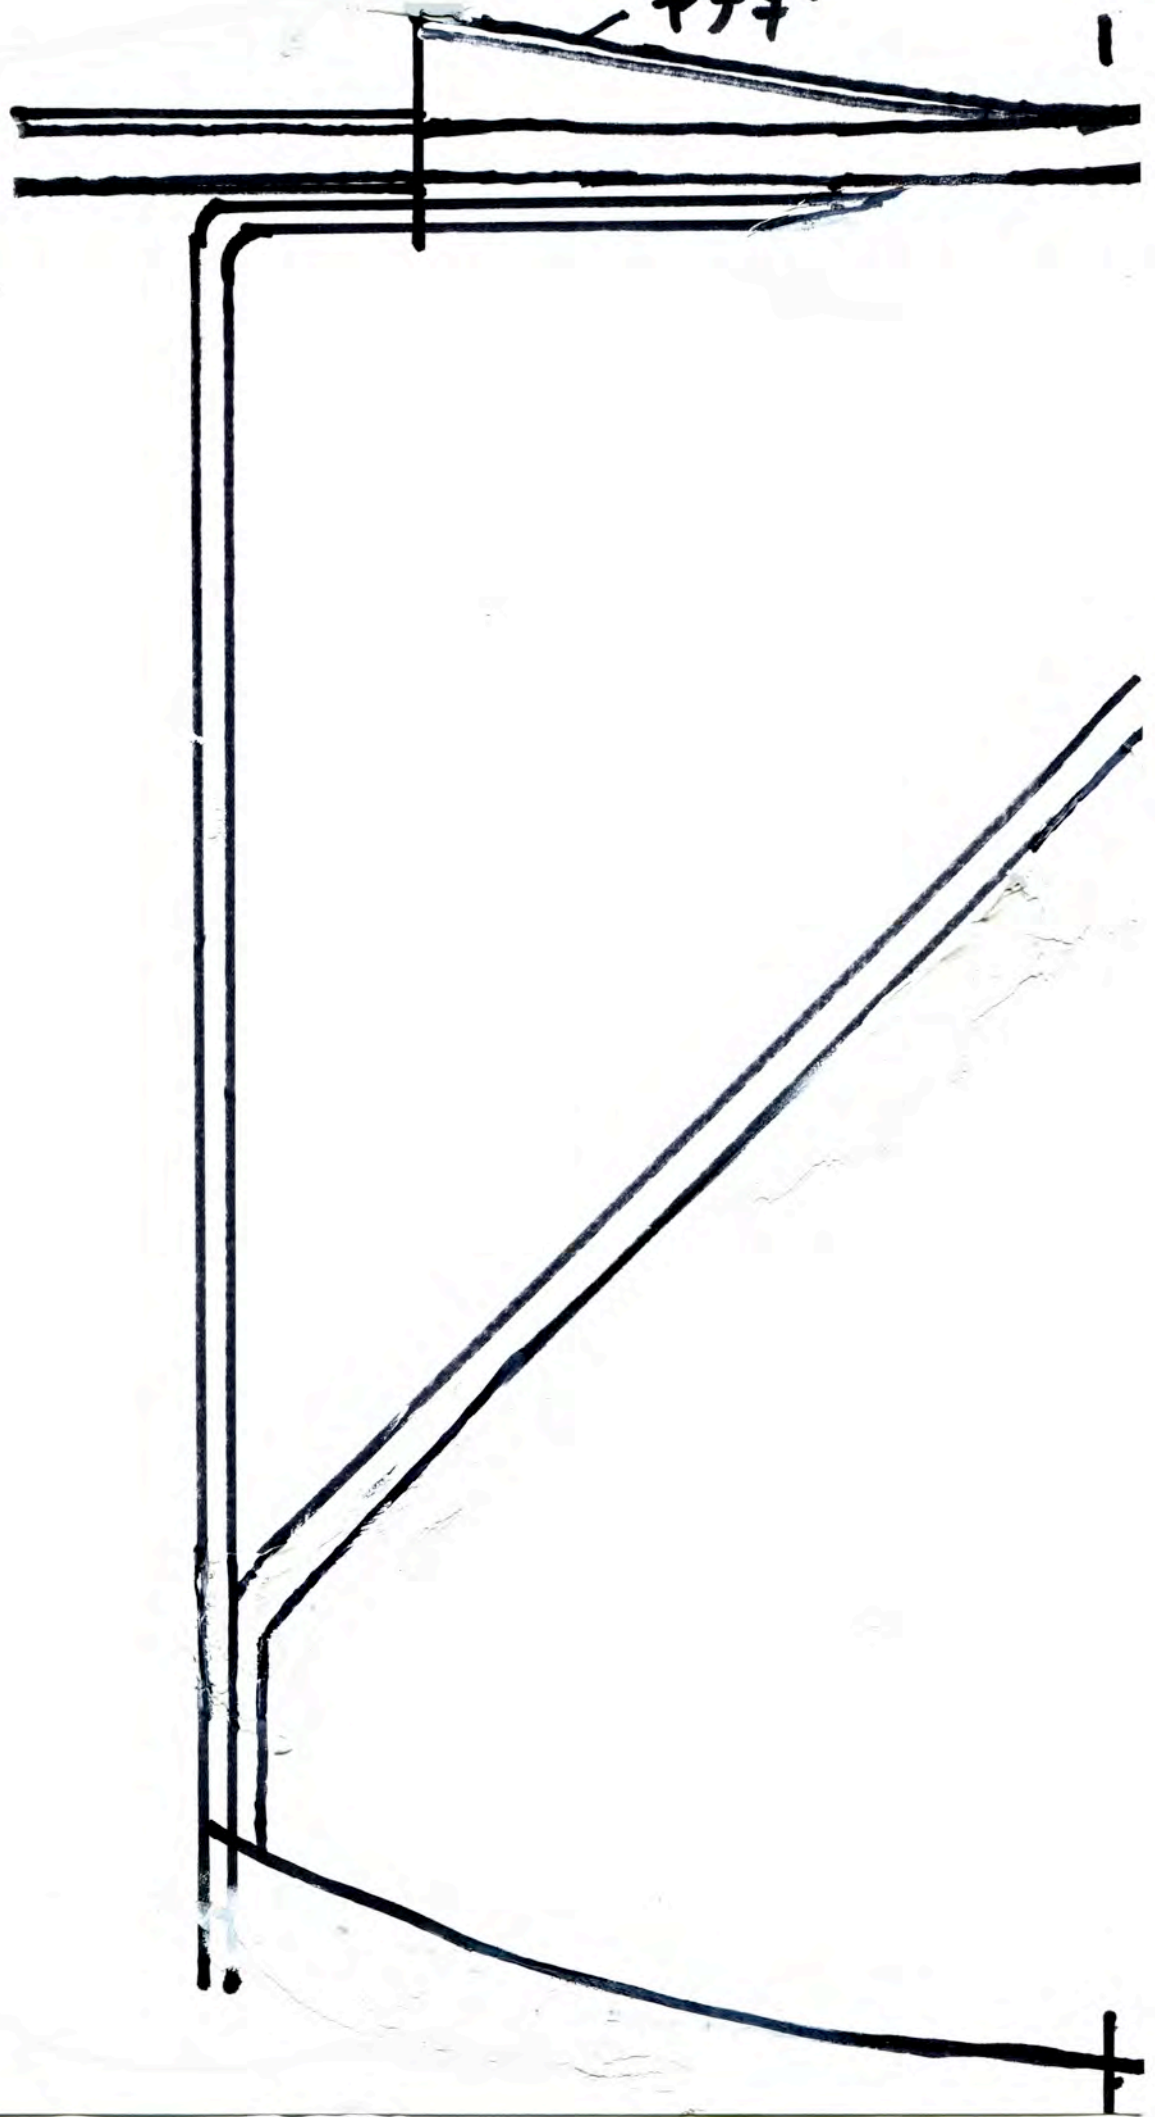

ヤナギ

ワシタカ目／ハヤブサ科

*Falco peregrinus*

ハヤブサ ☆

Peregrine Falcon

隼

L ♂ 42cm ♀ 49cm W 84~120cm