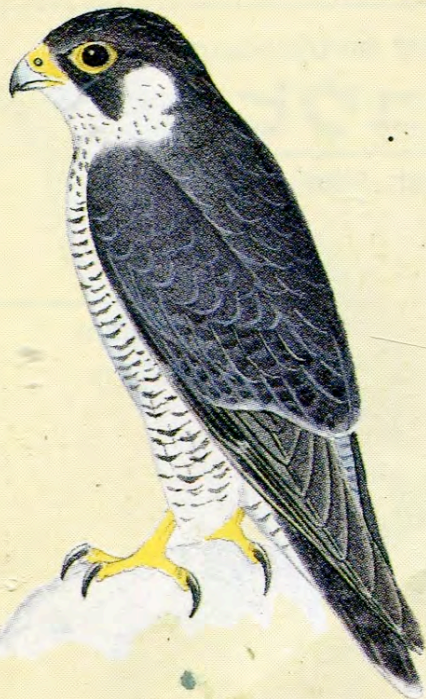

ヤナギ

ワシタカ目／ハヤブサ科

*Falco peregrinus*

ハヤブサ ☆

Peregrine Falcon

隼

L ♂ 42cm ♀ 49cm W 84~120cm