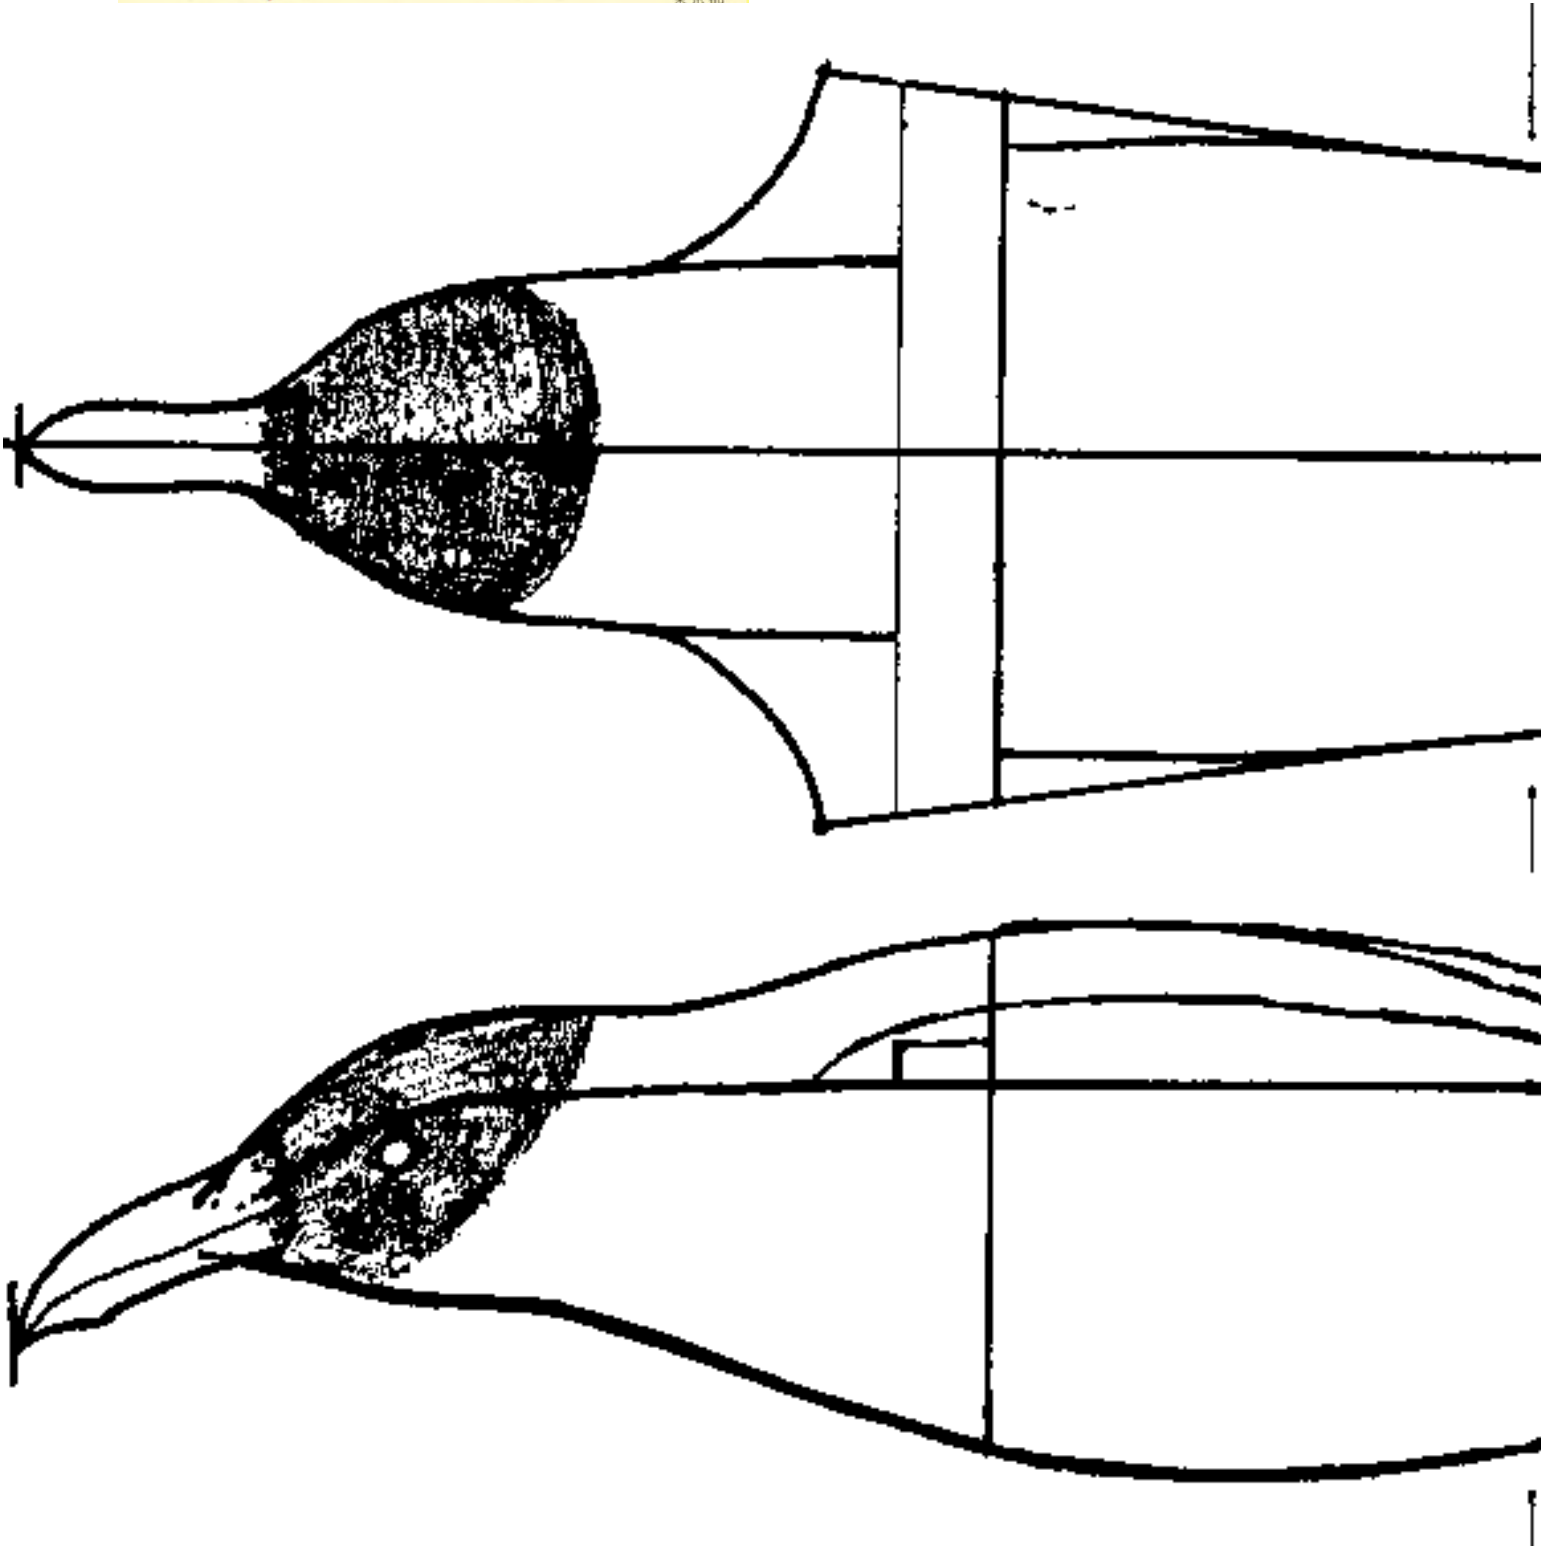

ユリカモメ羽根

チドリ目 / カモメ科

Larus ridibundus

ユリカモメ

Black-headed Gull

百合鷗

L40cm W93cm

東京都

頭が頭巾をかぶったように黒い。脚とくちばしは赤い。

L40センチ W93センチ

チドリ目 / カモメ科

Larus ridibundus

ユリカモメ

Black-headed Gull

百合鷗
L40cm W93cm

東京都