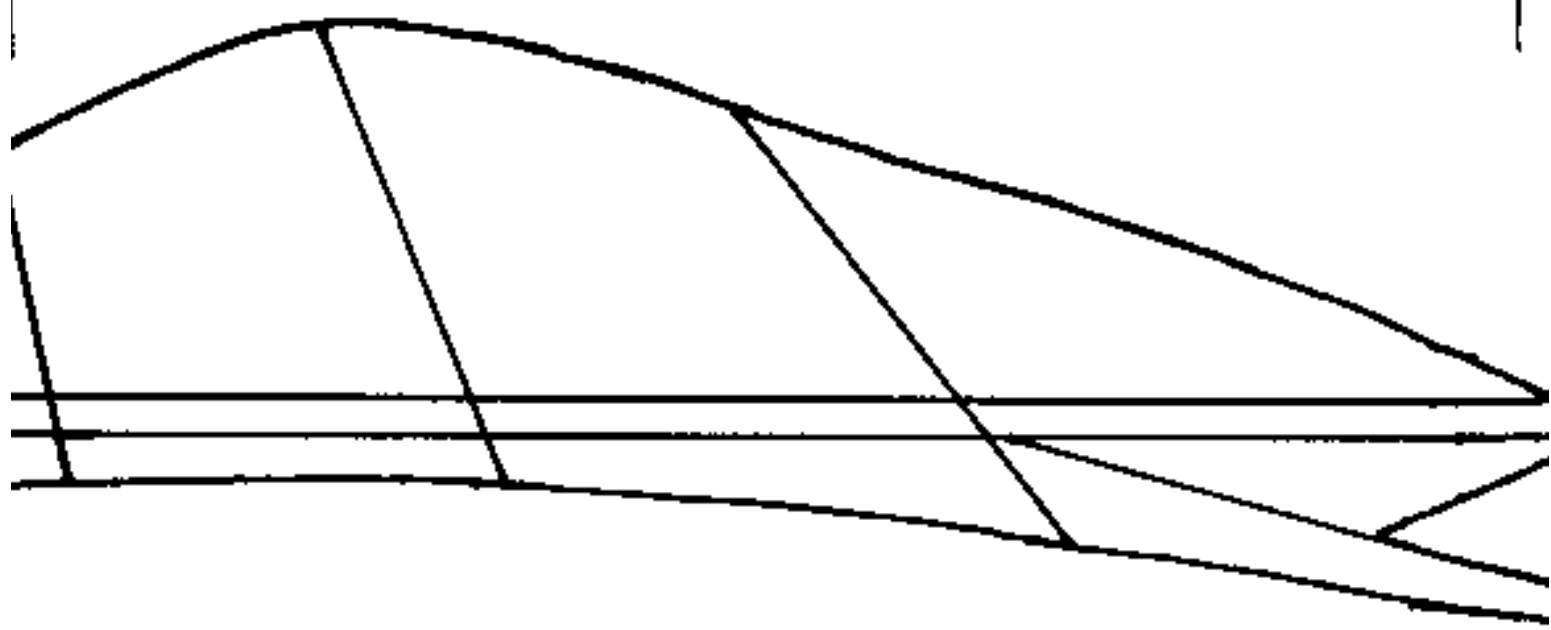

ユリカモメ羽根

チドリ目 / カモメ科

Larus ridibundus

ユリカモメ

Black-headed Gull

百合鷗

L40cm W93cm

東京都

頭が頭巾をかぶったように黒い。脚とくちばしは赤い。

L40センチ W93センチ

チドリ目 / カモメ科

Larus ridibundus

ユリカモメ

Black-headed Gull

百合鷗
L40cm W93cm

東京都